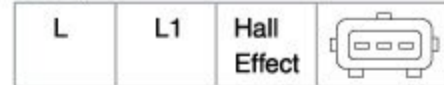

L L1 Hall Effect

95026

96 253 544
DAEWOO CHEVROLET
CHEVROLET AVEO 1.2 1.4 03.06
CGEVROLET LACETTI 1.4 16V
03.05KALOS (KLAS)1.2 04.03
NUBIRA Stufenheck 1.6 16v 07.00
REZZO(KLAU)1.8 2.0 09.00